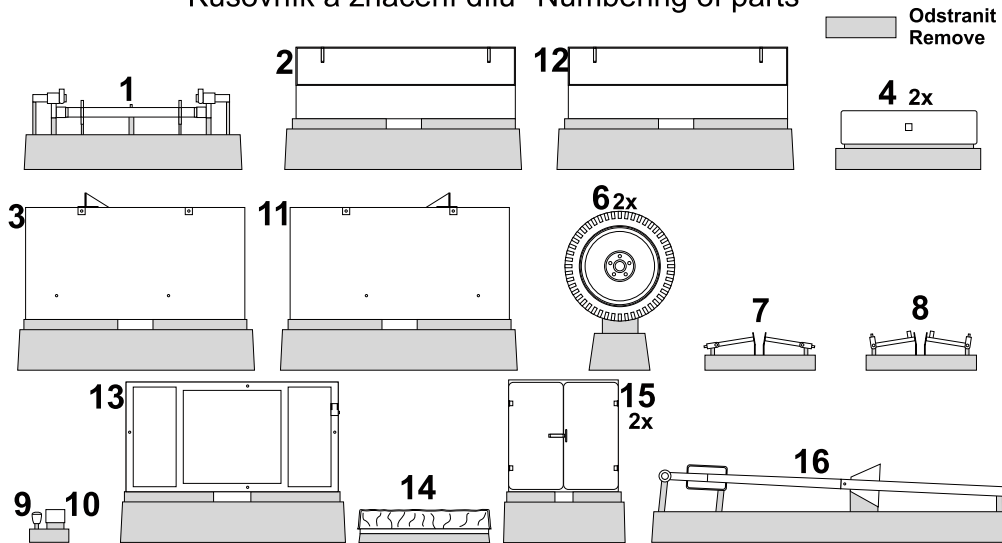

256

plus model

Scale 1/35

German Trailer Sd.Ah.54

Kusovník a značení dílů - Numbering of parts

Kovové díly - Metal parts

Barvy - Colours

- A** Tanková šedá Panzer Grau
- B** Písková žlutá Sand Yellow
- C** Matná černá Matt Black
- D** Barva pneumatik Tyre
- E** Barva hlavní Gunmetal
- F** Středně zelená Medium Green