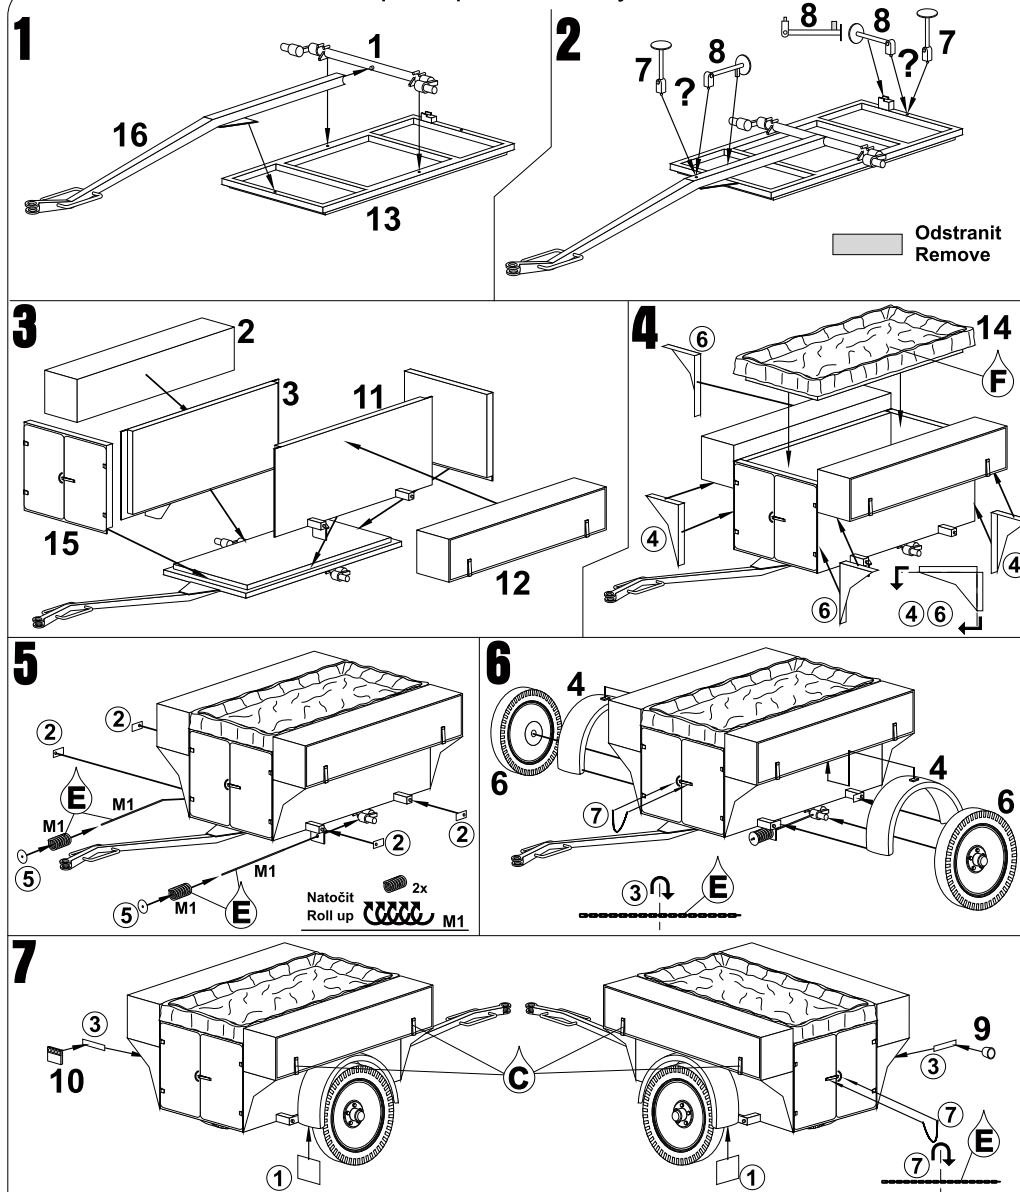

Stavební postup - Assembly instructions